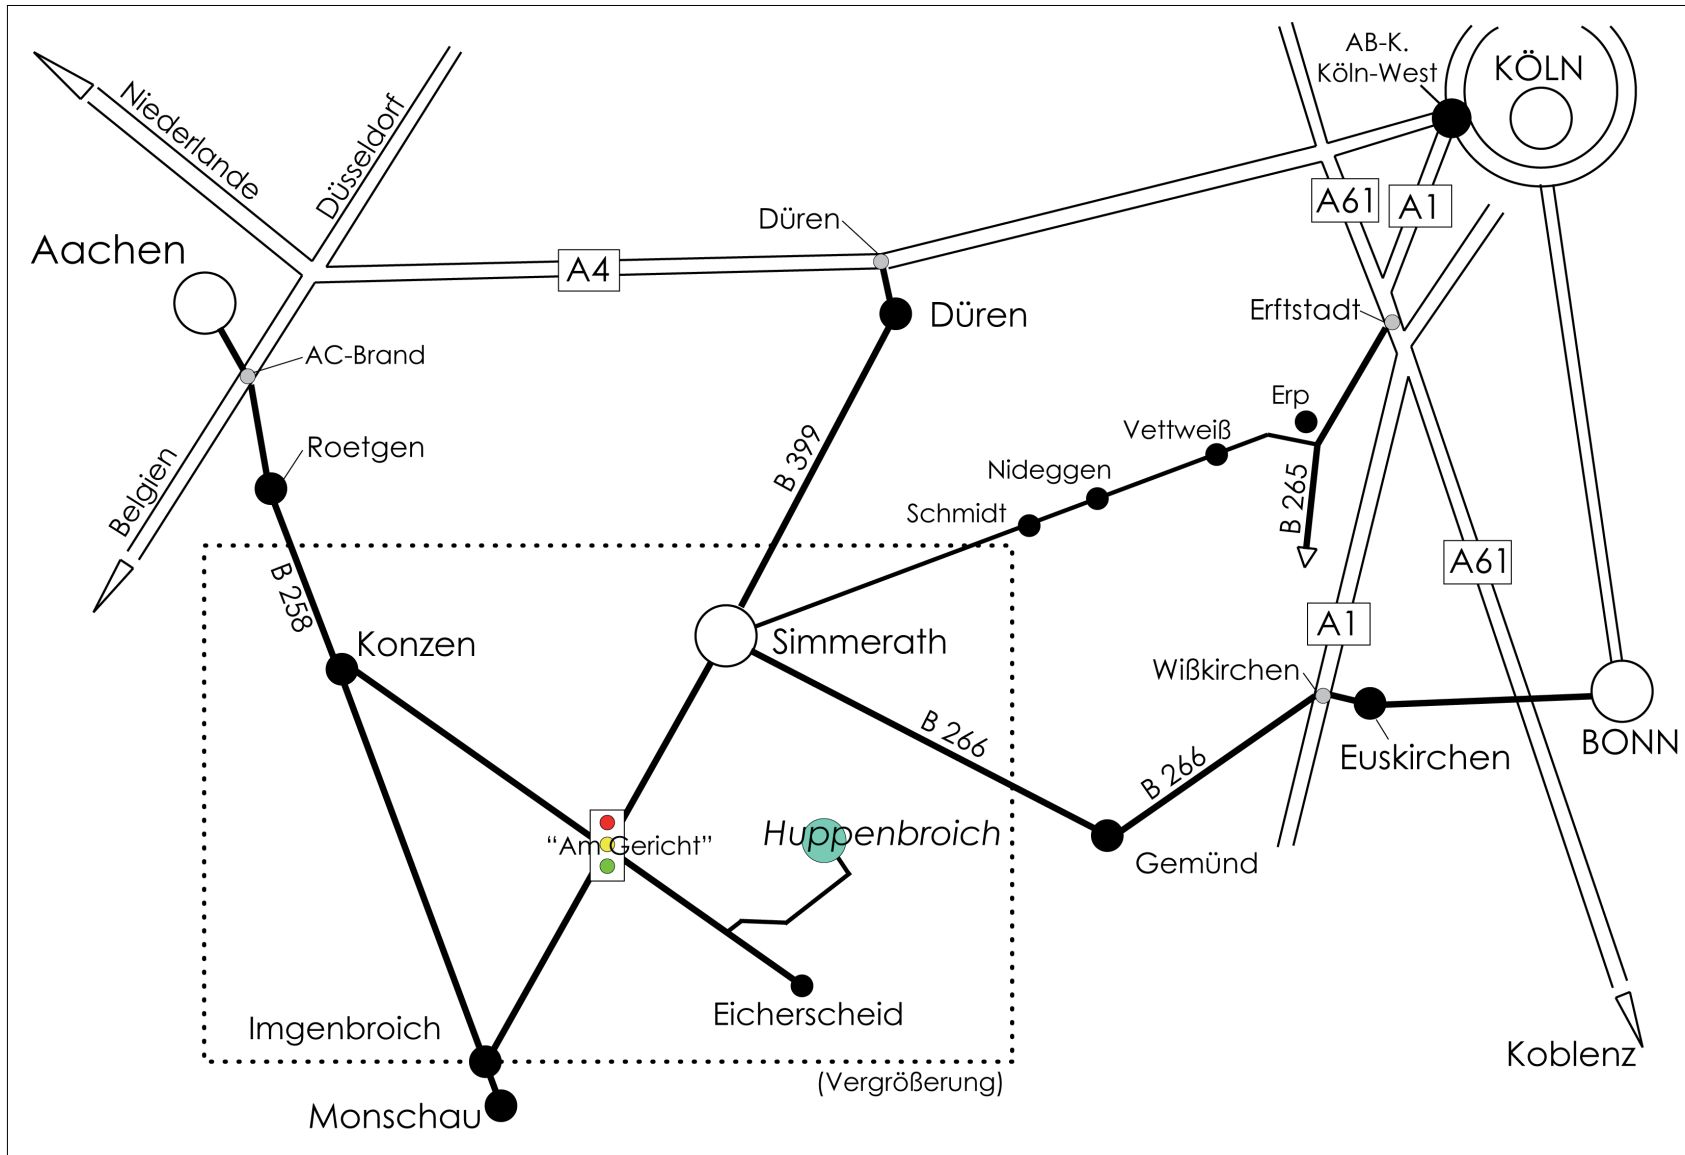

## So finden sie uns:

## In Huppenbroich:

Über die Kreuzung am Ortsanfang geradeaus,

zwischen der Keramik- und der Drechselsäule auf der linken Seite in die Einfahrt:

Willkommen bei  
**drehsinn**